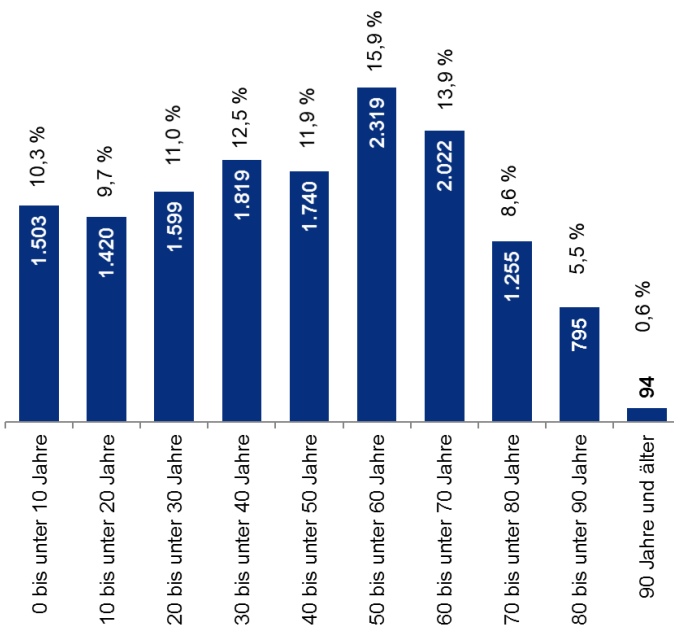

Einwohnerdichte: 701 Personen je km²

Anteil ab 65-Jährige: 20,4 %

Durchschnittsalter: 43,8 Jahre

Ausländeranteil: 15,5 %

Häufigste nichtdeutsche Nationalitäten:

Türkisch	594 Personen
Rumänisch	224 Personen
Syrisch	201 Personen
Polnisch	181 Personen
Afghanisch	140 Personen

FLÄCHENNUTZUNG (31.12.2022)

Siedlungsfläche	310 ha	14,9 %
darunter Wohnbaufläche	195 ha	9,4 %
Verkehrsfläche	147 ha	7,1 %
Vegetation	1.583 ha	76,2 %
darunter Landwirtschaftsfläche	715 ha	34,4 %
darunter Waldfläche	858 ha	41,3 %
Gewässer	37 ha	1,8 %

Wohngebäude: 3.794

Wohnungen: 6.615

Ø Wohnungen je Wohngebäude: 1,7

Ø Wohnungsgröße: 106 m²

Ø Personen je Wohnung: 2,2

BESCHÄFTIGUNG (30.06.2023)

Sozialversicherungspflichtig Beschäftigte am Arbeitsort	1.951
Land- und Forstwirtschaft, Fischerei	*
Produzierendes Gewerbe	*
Handel, Verkehr und Gastgewerbe	577
Dienstleistungen	966
Einpendlerinnen und Einpendler	1.292
Auspenderinnen und Auspendler	5.592
Pendelsaldo	-4.300
Geringfügig Beschäftigte am Arbeitsort	672
Arbeitslose (Jahresdurchschnitt 2023)	448